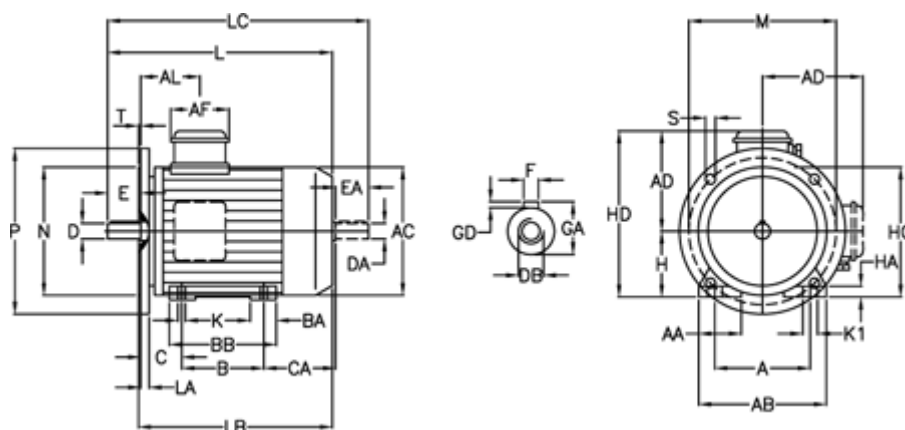

Varenummer: 252000750427
 Beskrivelse: ICME IE2 asynkronmotor THE 132M A4
 7,5kW 1450 o/min 400/690 B35

Mål

A = 216	BA = 44	EA = 80	K = 12	P = 300
A/F = 92	BB H7 = 216	F = 10	K1 = 21	S = 14
AA = 58	C = 89	GA = 41.5	L = 487	T = 4
AB = 260	CA = 143	GD = 8	LA = 14	
AC = 258	D = 38	H = 132	LB = 407	
AD = 177	DA = 38	HA = 16	LC = 570	
AL = 117	DB = M12	HC = 261	M = 265	
B = 178	E = 80	HD = 309	N = 230	